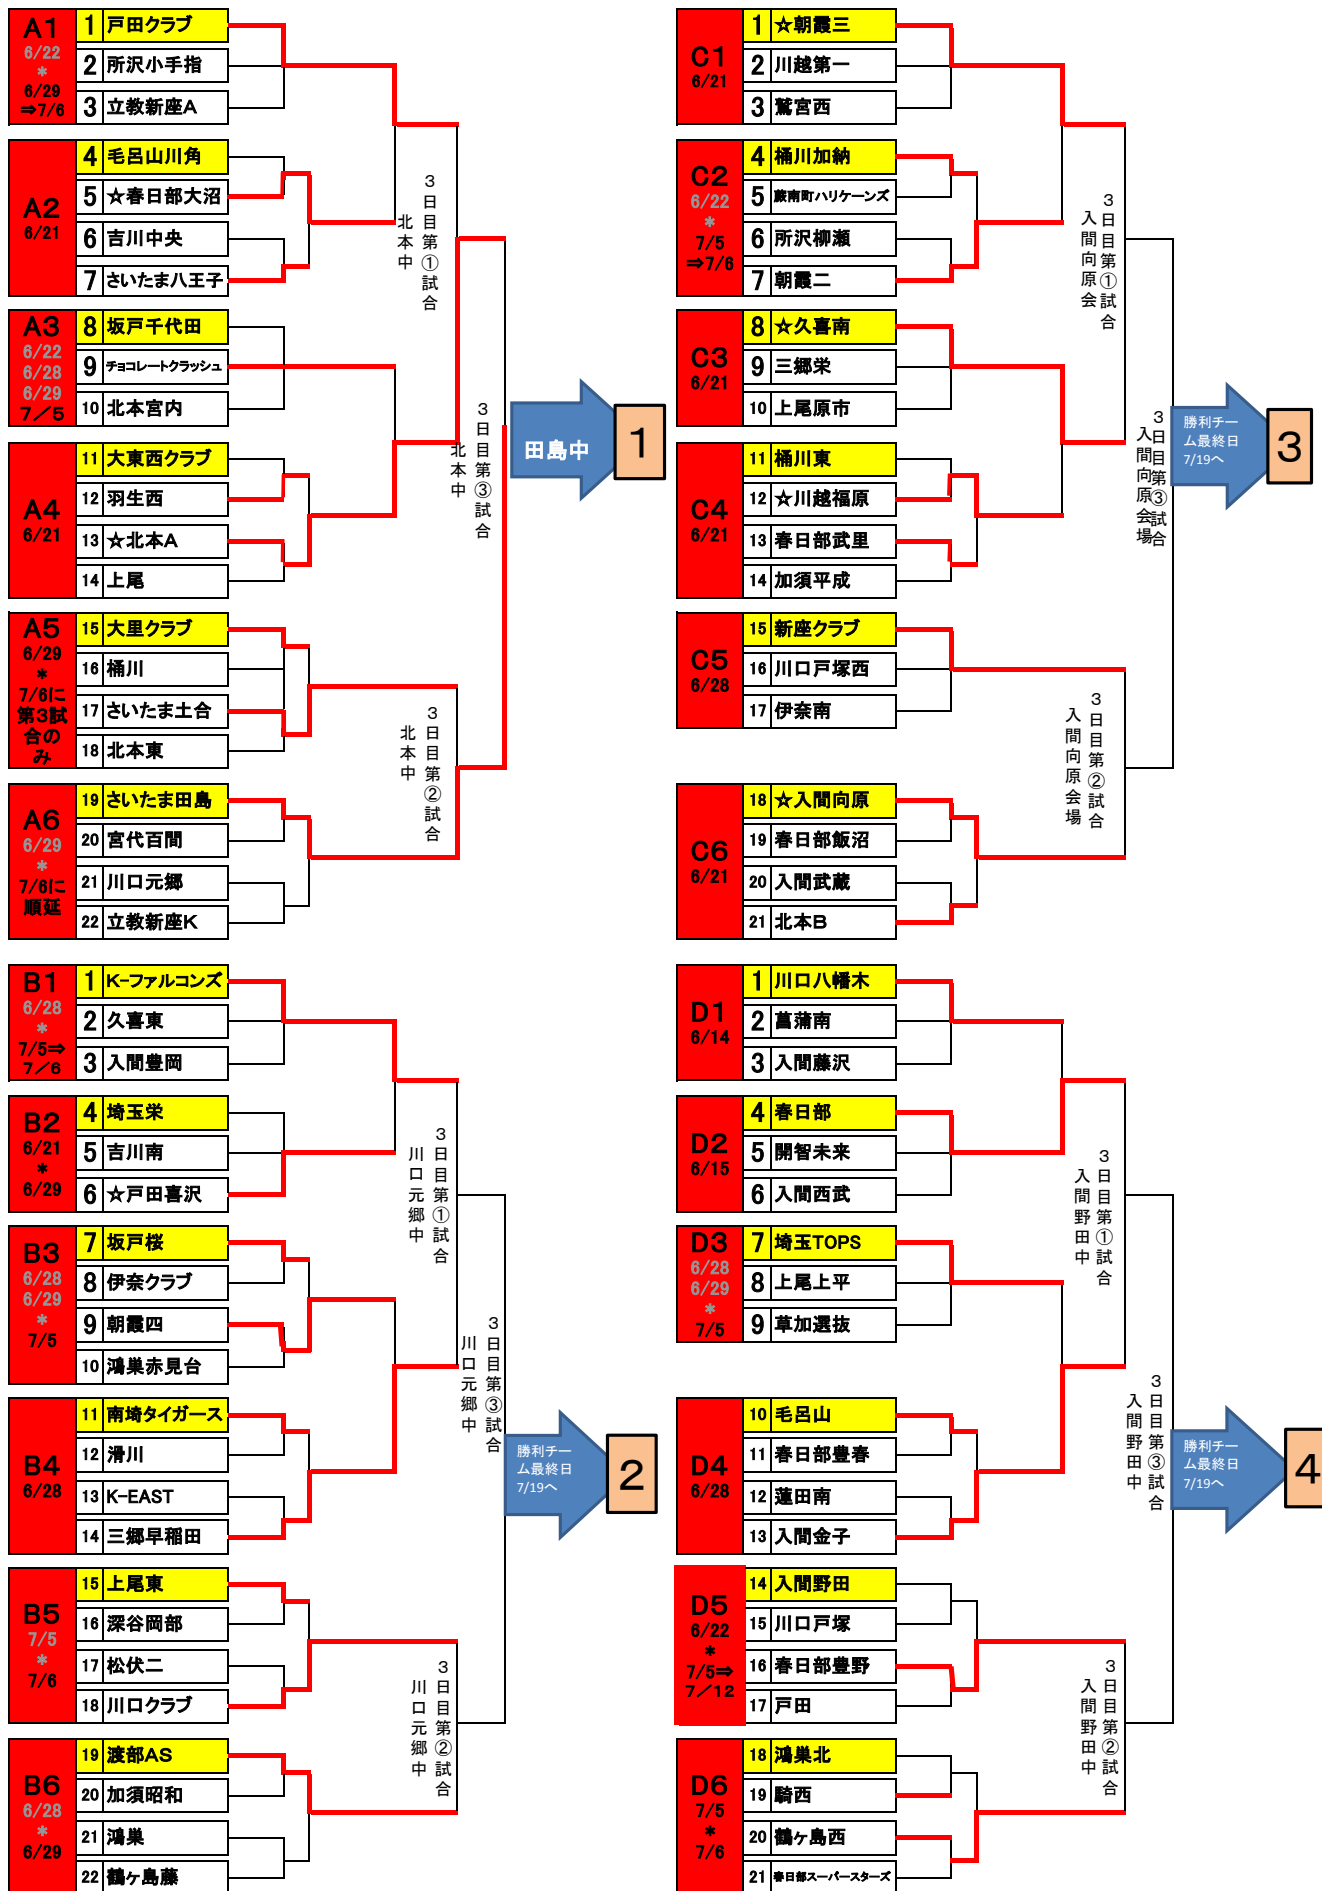

第22回 15U埼玉県KB野球大会 トーナメント表 途中経過(7/12 現在)

会場校(チーム)

※2日目の日程は進出チーム、雨天順延の結果によって変更あります。

※A1の下の日付が大会初日(*の下は雨天予備日)

★3日目は7/12(予備日7/13)

※上記の日程で都合の悪い場合は、会場ごとに調整し、7/13には「ベスト4」が決まるように運営をお願いします。