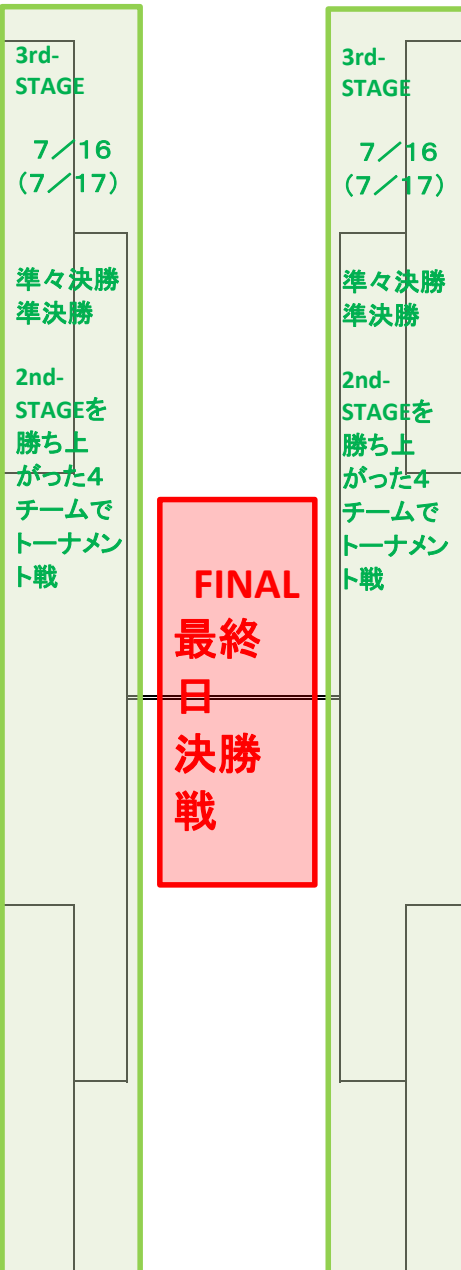

赤字は「シードチーム」
参考
秋優勝:上尾東 準優勝:蕨第二
3位:入間向原、北本東
準決勝進出:S57、(川口幸並)
★は「シードブロック」=2位での
勝ち上がりあり。

日付の上段は初日
↓下段は予備日

2nd-STAGE プールE	★E1 6/17 (6/18)	34 毛呂山
		35 蕨第二
		36 川越第一
2nd-STAGE プールE	E2 6/10 (6/18)	37 深谷
		38 K-EAST
		39 さいたま八王子
E3	A1の2位	
2nd-STAGE プールF	F1 7/1 (7/2)	40 本庄児玉F
		41 BC中川寺
		42 渡部AS
2nd-STAGE プールF	F2 6/18 (6/24)	43 久喜東
		44 鷲宮西
		45 越谷富士
2nd-STAGE プールF	F3 6/17 (6/18)	46 坂戸千代田
		47 川越大東西
		48 鴻巣北
2nd-STAGE プールG	G1 7/1 (7/2)	49 S57
		50 狭山台
		51 武里中クラブ
2nd-STAGE プールG	G2 6/10 (6/11)	52 春日部大沼
		53 久喜
		54 桶川
2nd-STAGE プールG	G3 6/17 (6/18)	55 川角クラブ
		56 所沢東
		57 春日部
2nd-STAGE プールH	H1 6/17 加須市民 (6/24) 朝霞三	58 加須昭和
		59 朝霞第三
		60 所沢柳瀬
2nd-STAGE プールH	H2 6/18 (7/1)	61 坂戸桜
		62 蓮田南
		63 指扇
2nd-STAGE プールH	H3 6/10 (6/11)	64 三郷早稲田
		65 与野東
		66 北本東

**FINAL
最終日
決勝戦**

リーグ戦勝ち上がりの基準
①勝ち点が高い方
※勝ち=3点 引き分け=1点
②失点率(失点÷守備イニング)の低い方
③得点率(得点÷攻撃イニング)の高い方
④得失点数差の多い方
⑤安打数
以上で決着しない場合は、連盟による抽選に